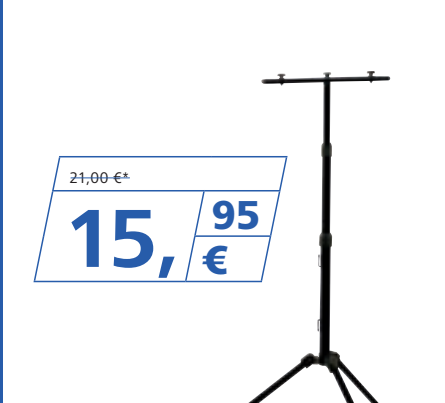

forum
Professional Solutions

Nieuw

IP 54

IP 44

LED-werklamp 30 W / 45 W

- SMD LED • Extreem robuuste en duurzame behuizing • Hoofdlamp 50 - 100% • Uniforme en niet-verblindende verlichting • Voetensteun verstelbaar, met handgreep • Voor permanent gebruik buitenshuis

Catalogusnummer	lichtintensiteit	vermogen	type	Kabel/accu	kabellengte	Prijs
42 6360 3140	3600 lm	45 W	met 2 contactdozen	H07 RN-F 3G1,5	3 mtr.	89,00 € 69,00 €
42 6360 3145	2100 lm	30 W	Li-ionbatterij	Li-ionbatterij 11,1 V/4400 mAh	-	109,00 € 86,00 €

vanaf 89,00 €
69,00 €

21,00 €
15,95 €

Nieuw

Statief voor LED-bouwlamp

- Stabiele driepootsvoet, inklapbaar
- Stalen buis gepoedercoat
- Traploos in hoogte verstelbaar van 0,6 tot 1,7 m

Levering met dragerdeel voor bevestiging van 2 LED-bouwlampen.

Catalogusnummer 42 6360 3130

vanaf 29,00 €
22,90 €

forum
Professional Solutions

Nieuw

IP 65

LED-bouwlamp 20 W / 30 W

- SMD LED • Gegoten aluminium behuizing • Stralingshoek 100 °
- Vouwbaar • Voor permanent gebruik buitenshuis • Kabellengte 1,8 m

Catalogusnummer	lichtintensiteit	vermogen	kabeltype	Prijs
42 6360 3105	1600 lm	20 W	H07 RN-F 3G1	29,00 € 22,90 €
42 6360 3110	2400 lm	30 W	H07 RN-F 3G1	39,90 € 30,90 €

vanaf 30,90 €
24,90 €

forum
Professional Solutions

Nieuw

IP 54

LED-bouwlamp 20 W / 30 W

- SMD LED • Gegoten aluminium behuizing • Voor bevestiging op statief en muurmontage • Voor permanent gebruik buitenshuis • Kabellengte 3 m

Catalogusnummer	lichtintensiteit	vermogen	kabeltype	Prijs
42 6360 3120	1600 lm	20 W	H05 RN-F 3G1	30,90 € 24,90 €
42 6360 3125	2400 lm	30 W	H05 RN-F 3G1	40,90 € 32,90 €

uitgever

LUITEC

LUITEC B.V.

Albert Einsteinweg 10 • 2408 AR Alphen a/d Rijn

+31 (0)88-50 12 700

info@luitec.nl • www.luitec.nl